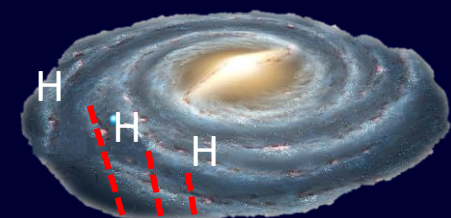

➤ Raie Hydrogène - Radiotélescope à 1420,405 MHz

jean-philippe muller – juin 2023

à l'écoute
des bras
galactiques

cornet récepteur

Seau en Zinc Grand Modèle
21,5 x 15 x 37,5 cm
Marque : Rico Design *

antenne $\lambda/4$

3x cordon SMA – 15 cm*

préampli à faible bruit
Nooelec*

5V

préampli + filtre à onde de
surface Nooelec*

5V

récepteur SDR-USB*

vers PC

* disponible entre autres chez Amazon