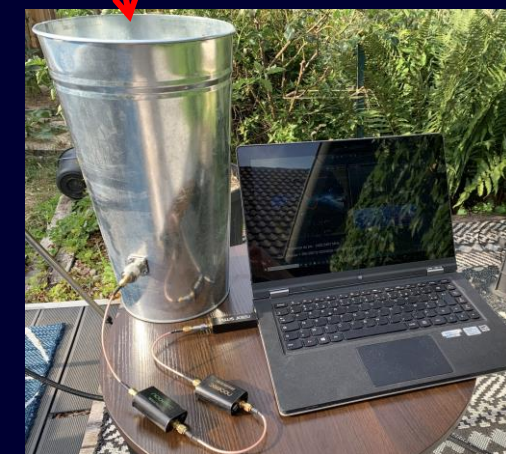

➤ Raie Hydrogène - Radiotélescope à 1420,405 MHz

jean-philippe muller – juin 2023

à l'écoute
des bras
galactiques

cornet récepteur

Seau en Zinc Grand Modèle
21,5 x 15 x 37,5 cm
Marque : Rico Design *

antenne $\lambda/4$

3x cordon SMA – 15 cm*

préampli à faible bruit
Nooelec*

5V

préampli + filtre à onde de
surface Nooelec*

5V

récepteur SDR-USB*

vers PC

* disponible entre autres chez Amazon